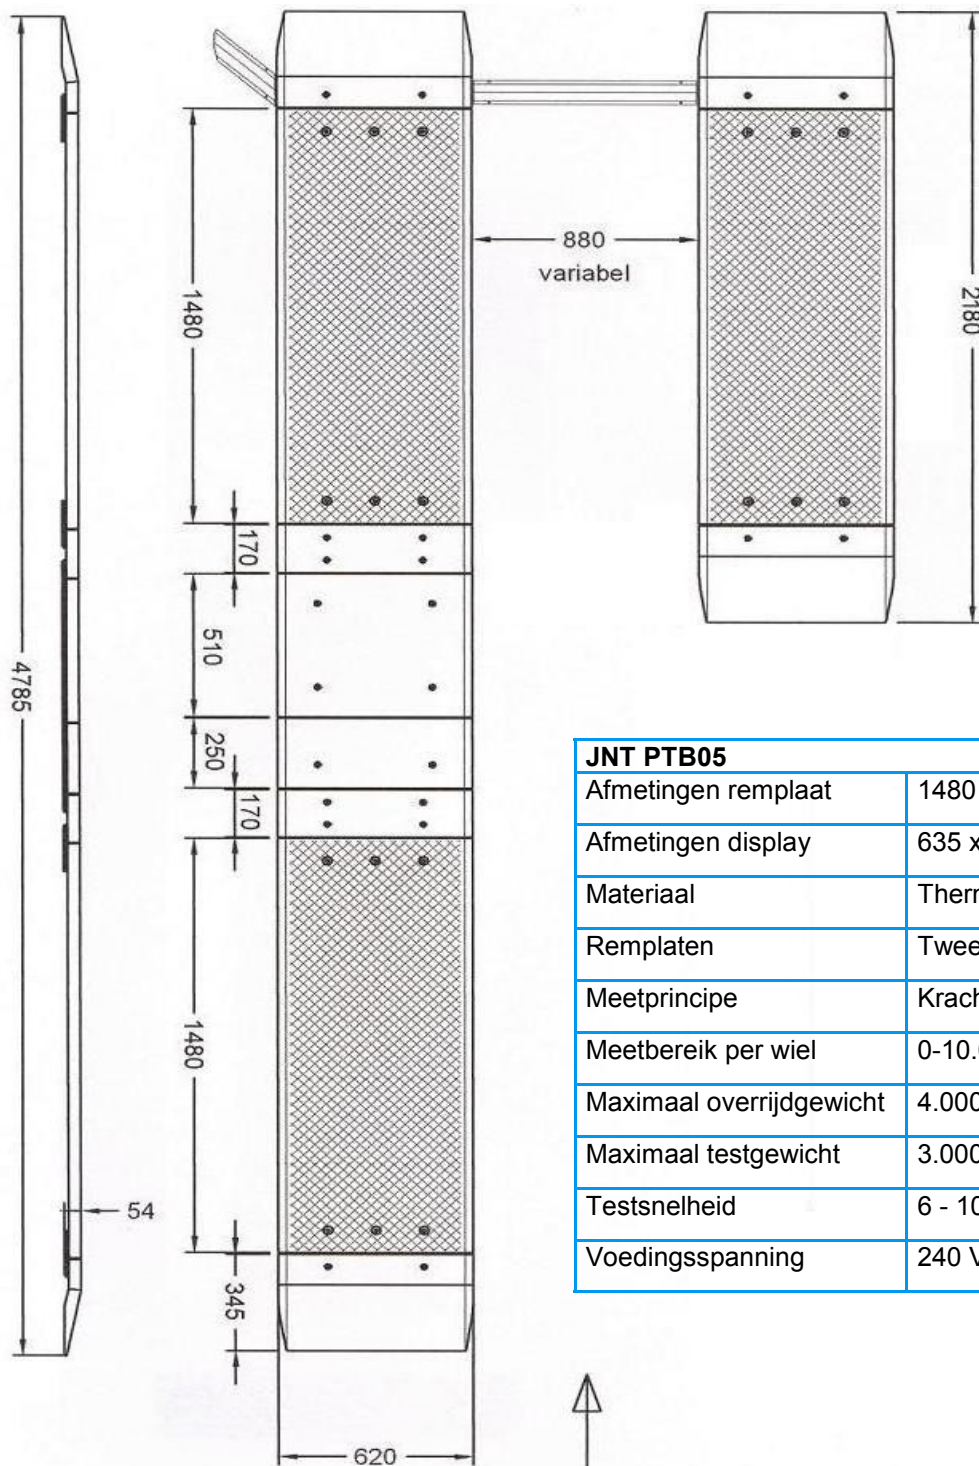

JNT Remmentestbank PTB05

Technische gegevens

JNT PTB05	
Afmetingen remplaat	1480 x 620 x 54 mm
Afmetingen display	635 x 465 x 165 mm
Materiaal	Thermisch verzinkt staal
Remplaten	Twee (2P) of vier (4P)
Meetprincipe	Krachtopnemers met rekstroken
Meetbereik per wiel	0-10.000 Newton
Maximaal overrijdgewicht	4.000 kg
Maximaal testgewicht	3.000 kg
Testsnelheid	6 - 10 km / uur
Voedingsspanning	240 V / 50 Hz